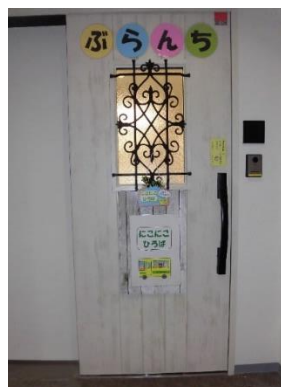

横浜市営地下鉄中川駅から「ぶらんちスペース」までの順路

- (1) 改札口を出たら正面にエスカレーターが見えます (2) ベビーカーの場合は、赤い矢印のほうへ
エスカレーターで1階「出口1」に向かってください。 行くと、エレベーター乗り場があります。

- (3) エレベーターに乗って1階に上がります。

- (4) 1階に上がると、「出口1」が見えます。

- (5) 出口1には「まいばすけっと」があります。

- (6) まいばすけっとの横を通り、構内を出ます。

(6) 郵便局と交番が見えます。

(7) 交番の横の道を矢印の方に進みます。

(8) 矢印のほうに進みます。

(9) 突き当たって左側を見ると「SOビル」が見えます

(10) ドアを開けて中にお入りください。

(11) エレベーターで「4階」におあがりください。

(12) 「ぶらんちスペース」
に到着です！

※↓こちらは、1階正面の出入口です。