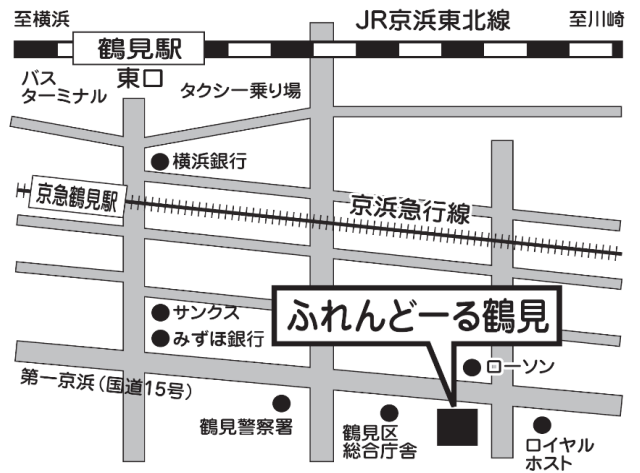

受付時間 月曜日～金曜日 9時～17時

フェニックス旭 ☎ 365-1661
相鉄線二俣川駅より徒歩5分

ふれんどーる鶴見 ☎ 504-2700
JR京浜東北線鶴見駅より徒歩10分

港北根っこの会 ☎ 350-5526
東急東横線綱島駅より徒歩3分

みらい工房西 ☎ 243-2513
相鉄線西横浜駅より徒歩8分

元気かい泉 ☎ 801-7611
市営地下鉄線立場駅より徒歩6分

ライブアップ金沢 ☎ 786-8689
京浜急行線金沢文庫駅より徒歩10分