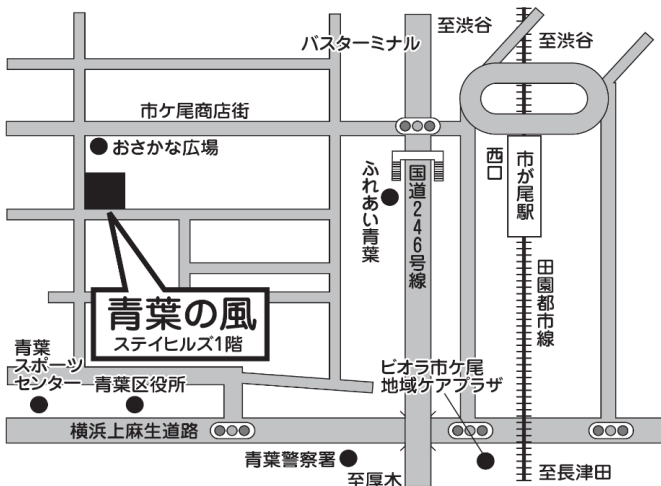

都筑むつみ会 ☎ 944-4997

市営地下鉄仲町台駅より徒歩1分

都筑むつみ会

ビュロー仲町台2階
※1階が美容室のビルです

とつかわかば ☎ 870-4460

市営地下鉄・JR戸塚駅より徒歩5分

青葉の風 ☎ 972-6751

東急田園都市線市ヶ尾駅より徒歩7分

ウェーブ磯子 ☎ 762-1451

JR根岸線磯子駅よりバスにて5分・浜バス下車徒歩5分

ウェーブ磯子

プレステージ磯子1階