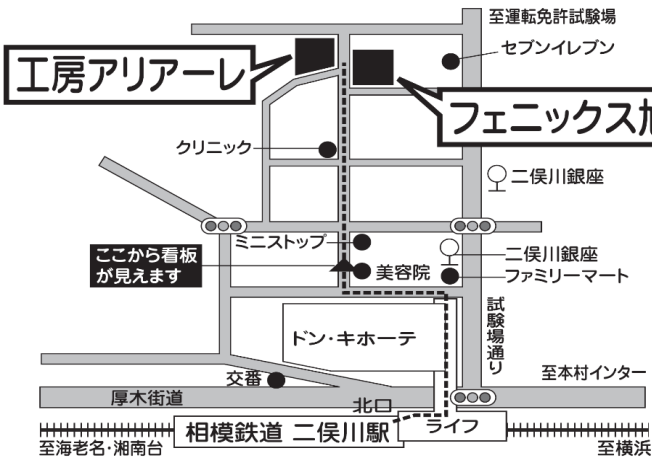

受付時間 月曜日～金曜日 9時～17時

フェニックス旭 ☎ 365-1661
相鉄線二俣川駅より徒歩5分

ふれんどーる鶴見 ☎ 504-2700
JR京浜東北線鶴見駅より徒歩10分

港北根っこの会 ☎ 350-5526
東急東横線綱島駅より徒歩3分

みらい工房西 ☎ 243-2513
相鉄線西横浜駅より徒歩8分

元気かい泉 ☎ 801-7611
市営地下鉄線立場駅より徒歩6分

ライブアップ金沢 ☎ 786-8689
京浜急行線金沢文庫駅より徒歩10分