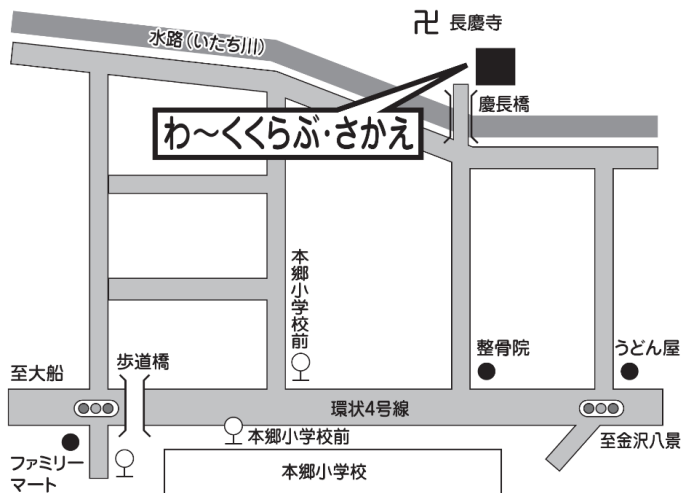

受付時間 月曜日～金曜日 9時～17時

フェニックス旭 ☎ 365-1661
相鉄線二俣川駅より徒歩5分

ふれんどーる鶴見 ☎ 504-2700
JR京浜東北線鶴見駅より徒歩10分

港北根っこの会 ☎ 350-5526
東急東横線綱島駅より徒歩3分

みらい工房西 ☎ 243-2513
相鉄線西横浜駅より徒歩8分

元気かい泉 ☎ 801-7611
市営地下鉄線立場駅より徒歩6分

ライブアップ金沢 ☎ 786-8689
京浜急行線金沢文庫駅より徒歩10分

わ〜くらぶ・さかえ ☎ 892-5536

大船駅東口よりバス15分、JR根岸線 本郷台駅より徒歩15分

チャレンジ新生 ☎ 664-7270

地下鉄・JR関内駅より徒歩15分

緑工房 ☎ 933-3249

地下鉄グリーンライン・JR中山駅より徒歩3分

フレンズ南 ☎ 261-2890

地下鉄吉野町駅より徒歩4分