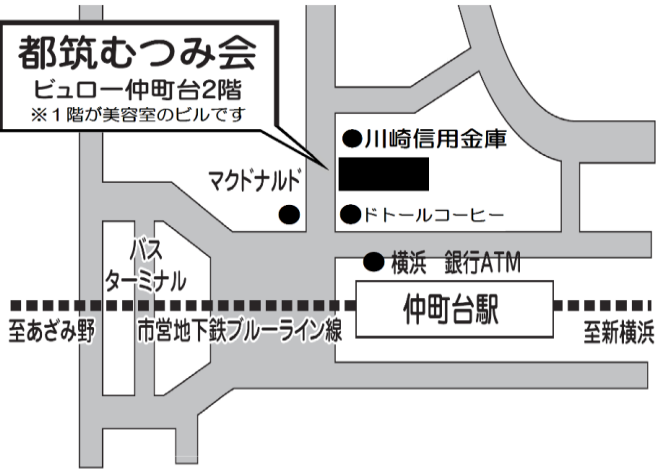

わ〜くらぶ・さかえ ☎ 892-5536

大船駅東口よりバス15分、JR根岸線 本郷台駅より徒歩15分

チャレンジ新生 ☎ 664-7270

地下鉄・JR関内駅より徒歩15分

緑工房 ☎ 933-3249

地下鉄グリーンライン・JR中山駅より徒歩3分

フレンズ南 ☎ 261-2890

地下鉄吉野町駅より徒歩4分

ワークアップ港南 ☎ 845-0409

京急・市営地下鉄上大岡駅より徒歩5分

ほどがやカルガモの会 ☎ 342-0433

相鉄線星川駅より徒歩6分

ワンステップ瀬谷 ☎ 360-1408

相鉄線三ツ境駅より徒歩5分

リワーク神奈川 ☎ 453-5433

JR東神奈川駅・京急仲木戸駅より徒歩3分

都筑むつみ会 ☎ 944-4997

市営地下鉄仲町台駅より徒歩1分

都筑むつみ会

ビュロー仲町台2階
※1階が美容室のビルです

とつかわかば ☎ 870-4460

市営地下鉄・JR戸塚駅より徒歩5分

青葉の風 ☎ 972-6751

東急田園都市線市ヶ尾駅より徒歩7分