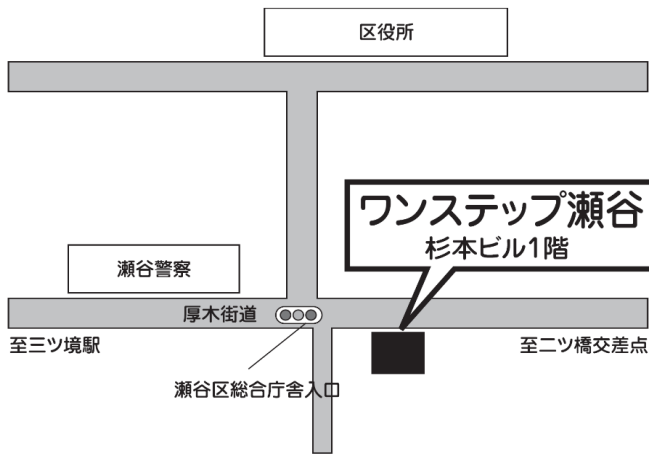

ワンステップ瀬谷 ☎ 360-1408

相鉄線三ツ境駅より徒歩5分