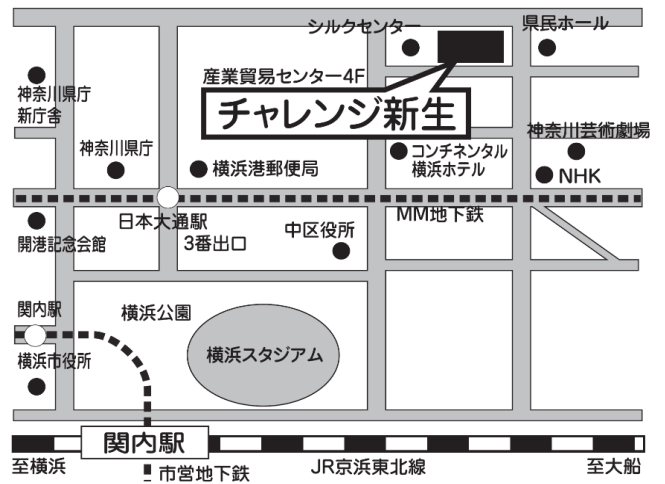

受付時間 月曜日～金曜日 9時～17時

フェニックス旭 ☎ 365-1661
相鉄線二俣川駅より徒歩5分

ふれんどーる鶴見 ☎ 504-2700
JR京浜東北線鶴見駅より徒歩10分

港北根っこの会 ☎ 350-5526
東急東横線綱島駅より徒歩3分

みらい工房西 ☎ 243-2513
相鉄線西横浜駅より徒歩8分

元気かい泉 ☎ 801-7611
市営地下鉄線立場駅より徒歩6分

ライブアップ金沢 ☎ 786-8689
京浜急行線金沢文庫駅より徒歩10分

わ〜くらぶ・さかえ ☎ 892-5536

大船駅東口よりバス15分、JR根岸線 本郷台駅より徒歩15分

チャレンジ新生 ☎ 664-7270

地下鉄・JR関内駅より徒歩15分

緑工房 ☎ 933-3249

地下鉄グリーンライン・JR中山駅より徒歩3分

フレンズ南 ☎ 261-2890

地下鉄吉野町駅より徒歩4分