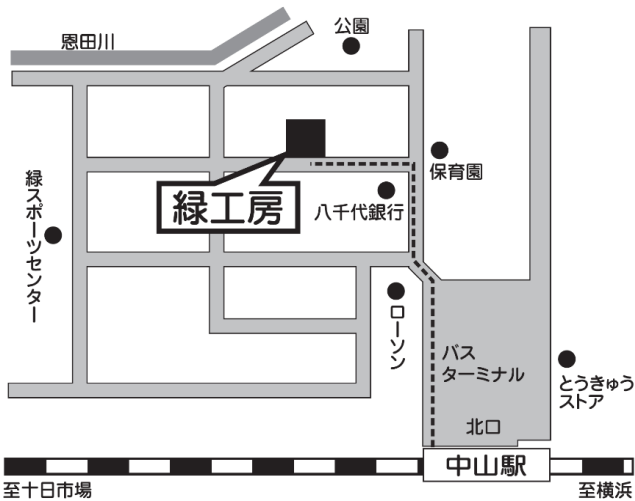

わ〜くらぶ・さかえ ☎ 892-5536

大船駅東口よりバス15分、JR根岸線 本郷台駅より徒歩15分

チャレンジ新生 ☎ 664-7270

地下鉄・JR関内駅より徒歩15分

緑工房 ☎ 933-3249

地下鉄グリーンライン・JR中山駅より徒歩3分

フレンズ南 ☎ 261-2890

地下鉄吉野町駅より徒歩4分