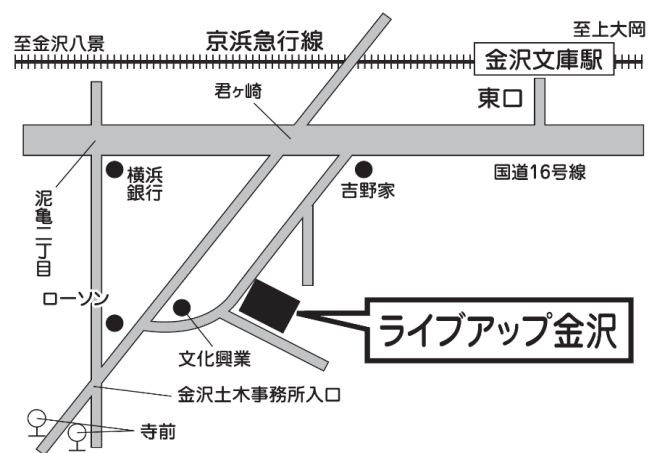

受付時間 月曜日～金曜日 9時～17時

フェニックス旭 ☎ 365-1661
相鉄線二俣川駅より徒歩5分

ふれんどーる鶴見 ☎ 504-2700
JR京浜東北線鶴見駅より徒歩10分

港北根っこの会 ☎ 350-5526
東急東横線綱島駅より徒歩3分

みらい工房西 ☎ 243-2513
相鉄線西横浜駅より徒歩8分

元気かい泉 ☎ 801-7611
市営地下鉄線立場駅より徒歩6分

ライブアップ金沢 ☎ 786-8689
京浜急行線金沢文庫駅より徒歩10分

わ〜くらぶ・さかえ ☎ 892-5536

大船駅東口よりバス15分、JR根岸線 本郷台駅より徒歩15分

チャレンジ新生 ☎ 664-7270

地下鉄・JR関内駅より徒歩15分

緑工房 ☎ 933-3249

地下鉄グリーンライン・JR中山駅より徒歩3分

フレンズ南 ☎ 261-2890

地下鉄吉野町駅より徒歩4分