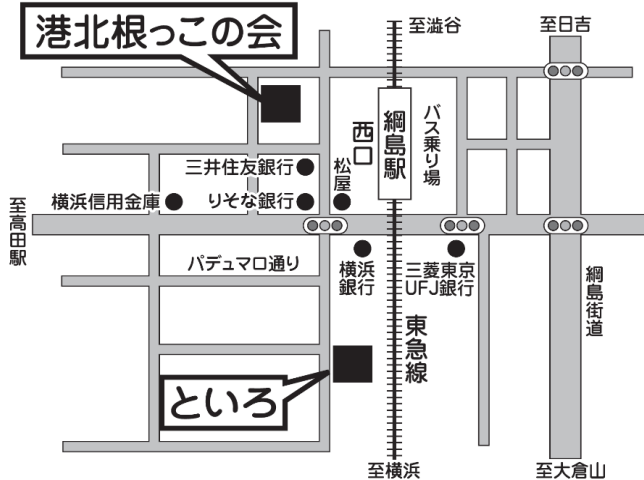

受付時間 月曜日～金曜日 9時～17時

フェニックス旭 ☎ 365-1661
相鉄線二俣川駅より徒歩5分

ふれんどーる鶴見 ☎ 504-2700
JR京浜東北線鶴見駅より徒歩10分

港北根っこの会 ☎ 350-5526
東急東横線綱島駅より徒歩3分

みらい工房西 ☎ 243-2513
相鉄線西横浜駅より徒歩8分

元気かい泉 ☎ 801-7611
市営地下鉄線立場駅より徒歩6分

ライブアップ金沢 ☎ 786-8689
京浜急行線金沢文庫駅より徒歩10分

わ〜くらぶ・さかえ ☎ 892-5536

大船駅東口よりバス15分、JR根岸線 本郷台駅より徒歩15分

チャレンジ新生 ☎ 664-7270

地下鉄・JR関内駅より徒歩15分

緑工房 ☎ 933-3249

地下鉄グリーンライン・JR中山駅より徒歩3分

フレンズ南 ☎ 261-2890

地下鉄吉野町駅より徒歩4分