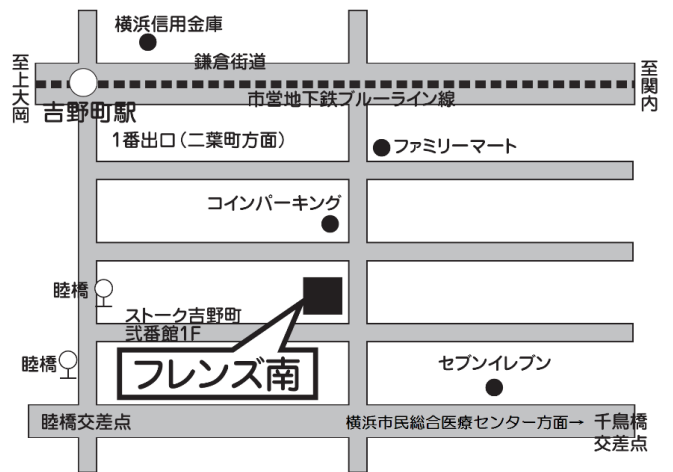

わ〜くらぶ・さかえ ☎ 892-5536

大船駅東口よりバス15分、JR根岸線 本郷台駅より徒歩15分

チャレンジ新生 ☎ 664-7270

地下鉄・JR関内駅より徒歩15分

緑工房 ☎ 933-3249

地下鉄グリーンライン・JR中山駅より徒歩3分

フレンズ南 ☎ 261-2890

地下鉄吉野町駅より徒歩4分