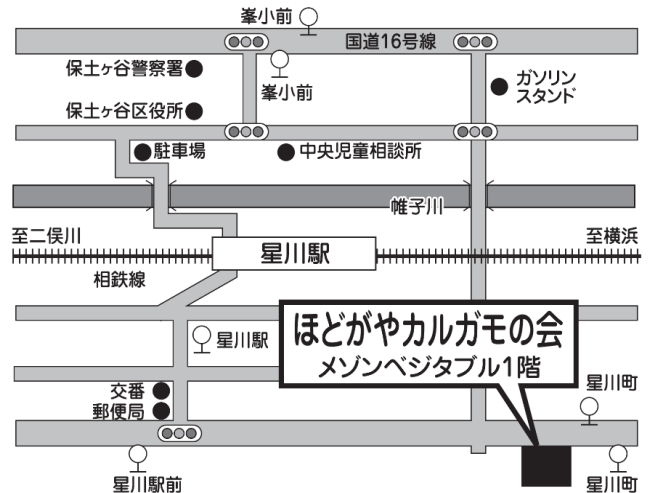

ほどがやカルガモの会 ☎ 342-0433

相鉄線星川駅より徒歩6分