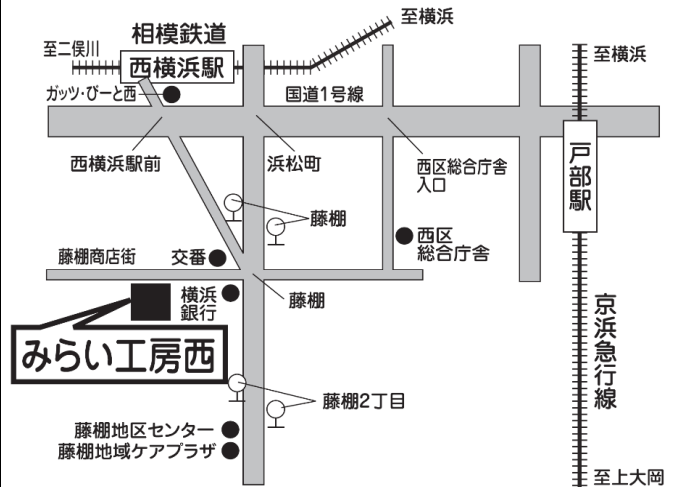

受付時間 月曜日～金曜日 9時～17時

フェニックス旭 ☎ 365-1661
相鉄線二俣川駅より徒歩5分

ふれんどーる鶴見 ☎ 504-2700
JR京浜東北線鶴見駅より徒歩10分

港北根っこの会 ☎ 350-5526
東急東横線綱島駅より徒歩3分

みらい工房西 ☎ 243-2513
相鉄線西横浜駅より徒歩8分

元気かい泉 ☎ 801-7611
市営地下鉄線立場駅より徒歩6分

ライブアップ金沢 ☎ 786-8689
京浜急行線金沢文庫駅より徒歩10分

わ〜くらぶ・さかえ ☎ 892-5536

大船駅東口よりバス15分、JR根岸線 本郷台駅より徒歩15分

チャレンジ新生 ☎ 664-7270

地下鉄・JR関内駅より徒歩15分

緑工房 ☎ 933-3249

地下鉄グリーンライン・JR中山駅より徒歩3分

フレンズ南 ☎ 261-2890

地下鉄吉野町駅より徒歩4分