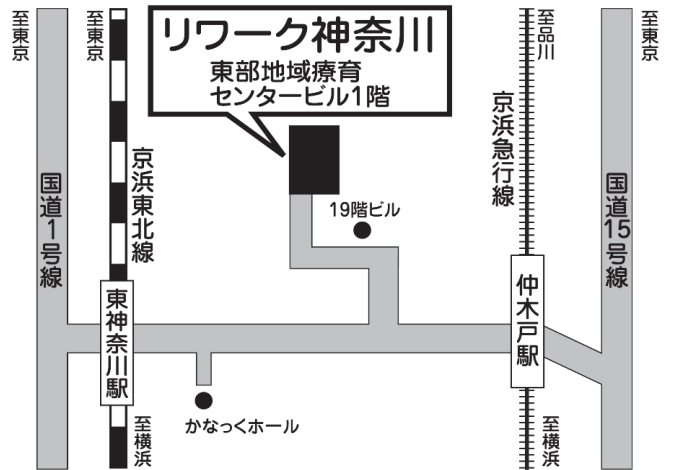

わ〜くらぶ・さかえ ☎ 892-5536

大船駅東口よりバス15分、JR根岸線 本郷台駅より徒歩15分

チャレンジ新生 ☎ 664-7270

地下鉄・JR関内駅より徒歩15分

緑工房 ☎ 933-3249

地下鉄グリーンライン・JR中山駅より徒歩3分

フレンズ南 ☎ 261-2890

地下鉄吉野町駅より徒歩4分

ワークアップ港南 ☎ 845-0409

京急・市営地下鉄上大岡駅より徒歩5分

ほどがやカルガモの会 ☎ 342-0433

相鉄線星川駅より徒歩6分

ワンステップ瀬谷 ☎ 360-1408

相鉄線三ツ境駅より徒歩5分

リワーク神奈川 ☎ 453-5433

JR東神奈川駅・京急仲木戸駅より徒歩3分

都筑むつみ会 ☎ 944-4997

市営地下鉄仲町台駅より徒歩1分

都筑むつみ会

ビュロー仲町台2階
※1階が美容室のビルです

とつかわかば ☎ 870-4460

市営地下鉄・JR戸塚駅より徒歩5分

青葉の風 ☎ 972-6751

東急田園都市線市ヶ尾駅より徒歩7分