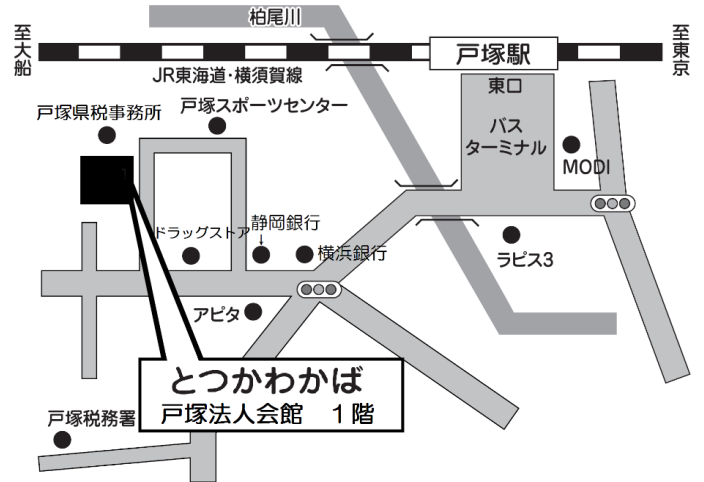

都筑むつみ会 ☎ 944-4997

市営地下鉄仲町台駅より徒歩1分

都筑むつみ会

ビュロー仲町台2階
※1階が美容室のビルです

とつかわかば ☎ 870-4460

市営地下鉄・JR戸塚駅より徒歩5分

青葉の風 ☎ 972-6751

東急田園都市線市ヶ尾駅より徒歩7分