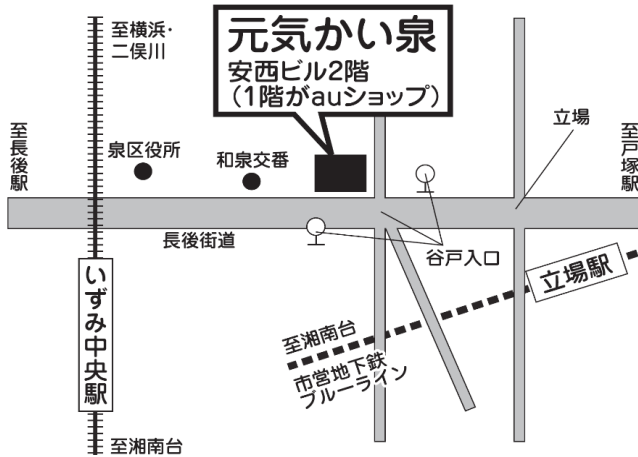

受付時間 月曜日～金曜日 9時～17時

フェニックス旭 ☎ 365-1661
相鉄線二俣川駅より徒歩5分

ふれんどーる鶴見 ☎ 504-2700
JR京浜東北線鶴見駅より徒歩10分

港北根っこの会 ☎ 350-5526
東急東横線綱島駅より徒歩3分

みらい工房西 ☎ 243-2513
相鉄線西横浜駅より徒歩8分

元気かい泉 ☎ 801-7611
市営地下鉄線立場駅より徒歩6分

ライブアップ金沢 ☎ 786-8689
京浜急行線金沢文庫駅より徒歩10分

わ〜くらぶ・さかえ ☎ 892-5536

大船駅東口よりバス15分、JR根岸線 本郷台駅より徒歩15分

チャレンジ新生 ☎ 664-7270

地下鉄・JR関内駅より徒歩15分

緑工房 ☎ 933-3249

地下鉄グリーンライン・JR中山駅より徒歩3分

フレンズ南 ☎ 261-2890

地下鉄吉野町駅より徒歩4分