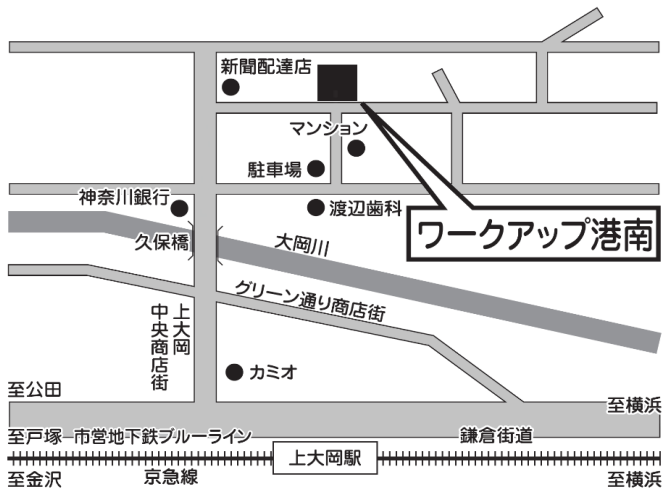

ワークアップ港南 ☎ 845-0409

京急・市営地下鉄上大岡駅より徒歩5分